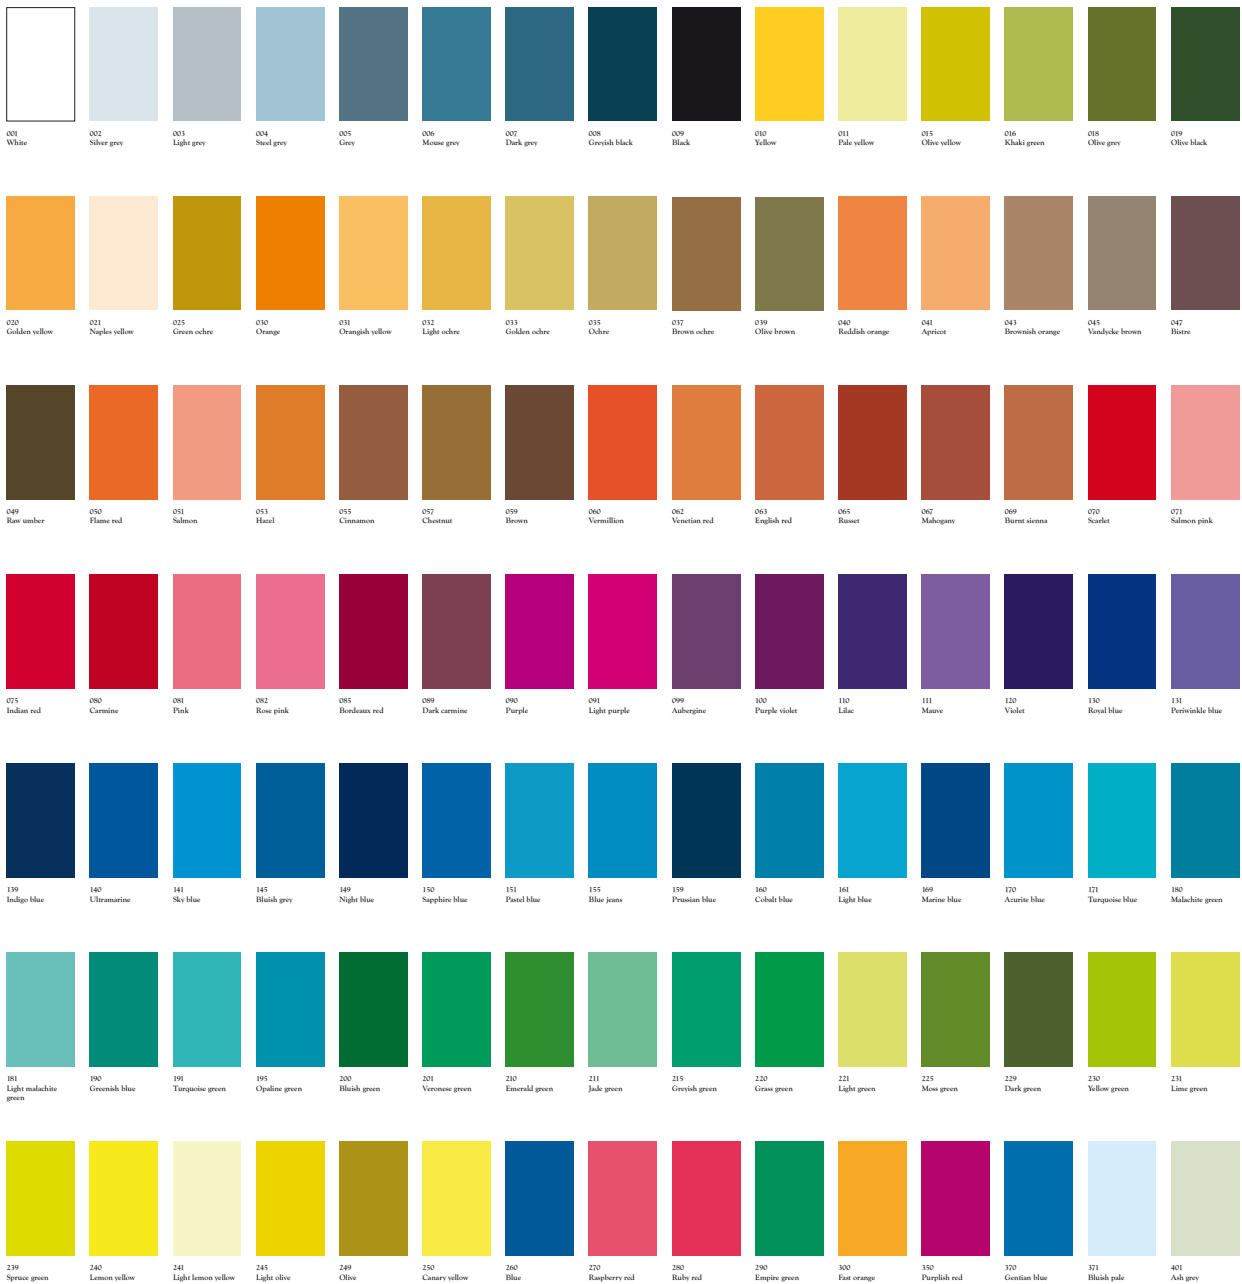

Caran d'Ache Supracolor Pencil

THE ART SHOP

No. 8, CROSS ST, ABERGAVENNY, MONMOUTHSHIRE, NP7 5EH
tel. 01873 852690 | www.artshopandgallery.co.uk

Caran d'Ache Supracolor Pencil

THE ART SHOP

No. 8, CROSS ST, ABERGAVENNY, MONMOUTHSHIRE, NP7 5EH
tel. 01873 852690 | www.artshopandgallery.co.uk