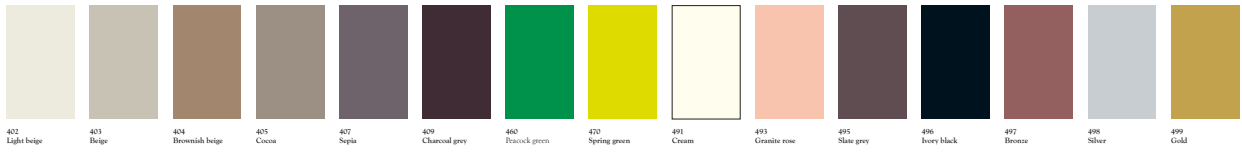

Caran d'Ache Supracolor Pencil

THE ART SHOP

No. 8, CROSS ST, ABERGAVENNY, MONMOUTHSHIRE, NP7 5EH
tel. 01873 852690 | www.artshopandgallery.co.uk

Caran d'Ache Supracolor Pencil

THE ART SHOP

No. 8, CROSS ST, ABERGAVENNY, MONMOUTHSHIRE, NP7 5EH
tel. 01873 852690 | www.artshopandgallery.co.uk