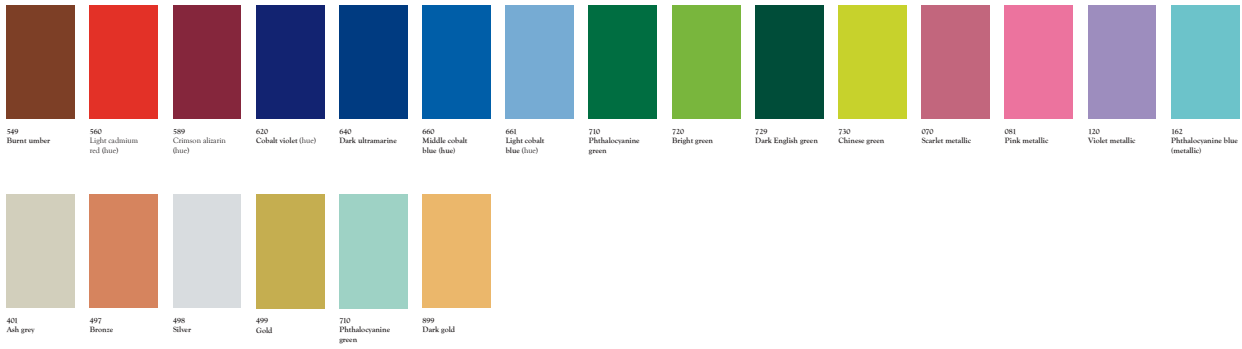

## Caran d'Ache Neocolor II Water-Soluble Wax Pastel